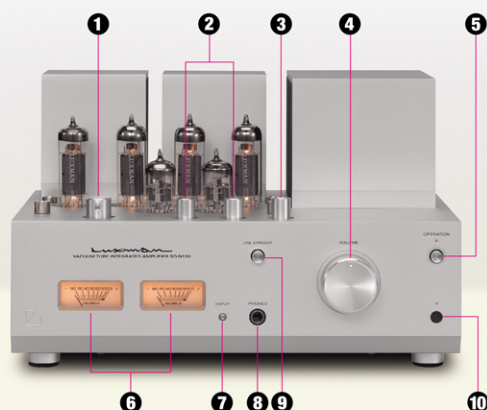

## VACUUM TUBE INTEGRATED AMPLIFIER SQ-N150

- 1 入力セクター
- 2 トーンコントロール(バス、トレブル)
- 3 バランス
- 4 音量ボリューム
- 5 電源スイッチ
- 6 アナログメーター
- 7 ディスプレイ・スイッチ
- 8 ヘッドフォン端子
- 9 ラインストレート・スイッチ
- 10 リモコン受光部

スロバキアのJJ製出力管EL84を4本用いてプッシュプル動作させる真空管アンプ。  
侘びた風情のなかに艶めいたふくよかさを実感させるそのパフォーマンスは  
このうえなく精妙な一幅の絵画を眺めているような感興を呼び起こします。  
管球アンプの音質イメージを決定づけた1960年代のSQ38以来の伝統を感じさせる  
老舗ラックスマンの会心作、すべての音楽ファンに届けます。