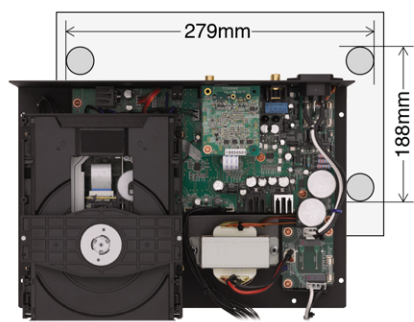

D-N150 COMPACT DISC PLAYER

内部構成/レッグ位置寸法

SPECIFICATIONS

対応ディスク	CD、CD-R
対応サンプリング周波数	USB: 32kHz、44.1kHz、48kHz、88.2kHz、96kHz、176.4kHz、192kHz(16、24、32bit) COAX/OPT: 32kHz、44.1kHz、48kHz、88.2kHz、96kHz、176.4kHz、192kHz(16、20、24bit)
アナログ出力電圧/ インピーダンス	2.1V/300Ω
周波数特性	CD: 5Hz~20kHz(+0、-0.5dB) COAX/OPT/USB: 5Hz~50kHz(+0、-3.0dB)
全高調波歪率	0.005%
S/N比(IHF-A)	110dB
電源電圧	AC100V(50/60Hz)
消費電力	12W(電気用品安全法の規定による)
外形寸法	297(幅)×98(高さ)×222(奥行き)mm 奥行きは前面ノブ4mm、背面端子8mmを含む
質量	5.0kg(本体)、7.0kg(標準梱包)
付属品	リモコン(RD-27) 電源ケーブル(JPA-10000: 極性マーク付)

※LUXMAN Audio Player(Windows 10 / Mac OS X v10.13対応)、およびWindows用ドライバーソフトは、弊社ホームページから無料でダウンロードしてご使用ください。
※Apple、Mac、Mac OS、Macintoshは、米国Apple Inc. の登録商標または商標です。 ※Microsoft、Windowsは米国Microsoft Corporationの米国およびその他の国における登録商標です。

弊社は、「正規取扱店」にてご購入いただきましたLUXMANブランド製品を末永くご愛用いただくため、
無償保証期間を標準の2年に加え、製品の種類により、プラス5年、またはプラス1年延長する「プレミアム延長保証制度」を実施しています。

※本製品の「プレミアム延長保証」適用後の無償保証期間は3年です。

※「プレミアム延長保証」についての詳細は、弊社「正規取扱店」、または弊社営業部までお問い合わせください。「正規取扱店」については、弊社ホームページをご覧ください、弊社営業部までお問い合わせください。

安全に関するご注意

- ●正しく安全にお使いいただくため、ご使用前に必ず「取扱説明書」をよくお読みください。
- ●水、湿気、湯気、ほこり、油煙等の多い場所に設置しないでください。火災、故障、感電等の原因となることがあります。

※規格および外観は予告無く変更することがあります。

※本カタログ掲載製品にはラインケーブル類は付属していません。別途お買い求め下さい。

Twitter
@luxman_japan

facebook
luxman.japan

Instagram
luxman.japan

LUXMAN

ラックスマン株式会社 〒222-0033 神奈川県横浜市港北区新横浜 1-3-1
tel.045-470-6991 fax.045-470-6997 www.luxman.co.jp