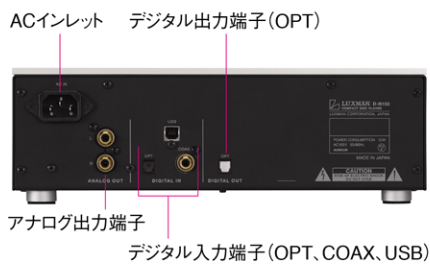

D-N150 COMPACT DISC PLAYER

内部構成/レッグ位置寸法

SPECIFICATIONS

対応ディスク	CD、CD-R
対応サンプリング周波数	USB: 32kHz、44.1kHz、48kHz、88.2kHz、96kHz、176.4kHz、192kHz(16、24、32bit) COAX/OPT: 32kHz、44.1kHz、48kHz、88.2kHz、96kHz、176.4kHz、192kHz(16、20、24bit)
アナログ出力電圧/ インピーダンス	2.1V/300Ω
周波数特性	CD: 5Hz~20kHz(+0、-0.5dB) COAX/OPT/USB: 5Hz~50kHz(+0、-3.0dB)
全高調波歪率	0.005%
S/N比(IHF-A)	110dB
電源電圧	AC100V(50/60Hz)
消費電力	12W(電気用品安全法の規定による)
外形寸法	297(幅)×98(高さ)×222(奥行き)mm 奥行きは前面ノブ4mm、背面端子8mmを含む
質量	5.0kg(本体)、7.0kg(標準梱包)
付属品	リモコン(RD-27) 電源ケーブル(JPA-10000: 極性マーク付)

※LUXMAN Audio Player(Windows 10 / Mac OS X v10.13対応)、およびWindows用ドライバーソフトは、弊社ホームページから無料でダウンロードしてご使用ください。
※Apple、Mac、Mac OS、Macintoshは、米国Apple Inc. の登録商標または商標です。 ※Microsoft、Windowsは米国Microsoft Corporationの米国およびその他の国における登録商標です。

弊社は、「正規取扱店」にてご購入いただきましたLUXMANブランド製品を末永くご愛用いただくため、
無償保証期間を標準の2年に加え、製品の種類により、プラス5年、またはプラス1年延長する「プレミアム延長保証制度」を実施しています。

※本製品の「プレミアム延長保証」適用後の無償保証期間は3年です。

※「プレミアム延長保証」についての詳細は、弊社「正規取扱店」、または弊社営業部までお問い合わせください。「正規取扱店」については、弊社ホームページをご覧ください、弊社営業部までお問い合わせください。

安全に関するご注意

- ●正しく安全にお使いいただくため、ご使用前に必ず「取扱説明書」をよくお読みください。
- ●水、湿気、湯気、ほこり、油煙等の多い場所に設置しないでください。火災、故障、感電等の原因となることがあります。

※規格および外観は予告無く変更することがあります。

※本カタログ掲載製品にはラインケーブル類は付属していません。別途お買い求め下さい。

Twitter
@luxman_japan

facebook
luxman.japan

Instagram
luxman.japan

LUXMAN

ラックスマン株式会社 〒222-0033 神奈川県横浜市港北区新横浜 1-3-1
tel.045-470-6991 fax.045-470-6997 www.luxman.co.jp