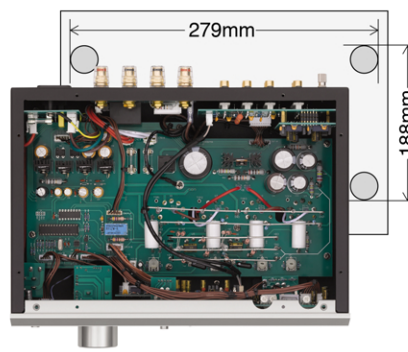

# SQ-N150 VACUUM TUBE INTEGRATED AMPLIFIER

ボンネット装着イメージ

内部構成/レッグ位置寸法