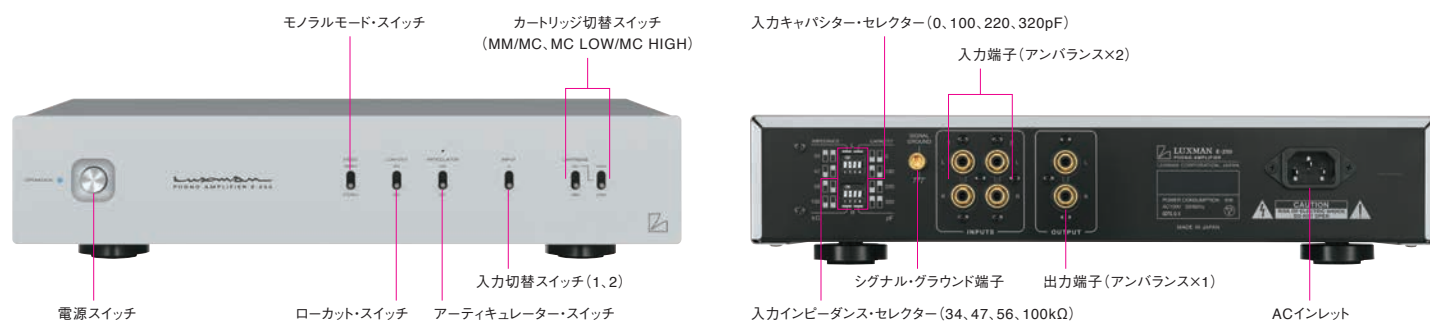

# LUXMAN

PHONO AMPLIFIER  
**E-250**

## アナログ再生を豊かに彩る、フォノイコライザーの本格派。

E-250は、コンパクトなフォノイコライザーアンプの定番モデルとして2008年の発売以来ロングセラーを続けていたE-200をモデルチェンジし、アナログ再生の世界をより深く楽しむことができる機能をプラスした、リファレンスモデルです。新たにカートリッジの特性に合わせた負荷インピーダンスと負荷容量の切り替え機能を搭載。リスナー自身によるきめ細やかな設定が、グルーヴに刻まれた演奏表現を甦らせ、聴き慣れた愛聴盤からこれまでにない音楽的感銘を引き出します。

## ■ こだわりのMCTランス内蔵

E-250は、ローインピーダンスのMCカートリッジにも対応するL/Rを独立させたスーパーパーマロイコア採用の2段階ゲイン切り替え付きステップアップトランスを搭載。トランスでしか味わうことのできない、音楽性豊かな表現力が魅力です。

## ■ プラスターホワイトのアルミパネル

E-250は、B4サイズのコンパクトな筐体に、レバー型制御スイッチをレイアウトした趣味心をくすぐるプラスターホワイト仕上げのフロントパネルを身にまとい、高級感のあるメカニカルなデザインを実現しました。