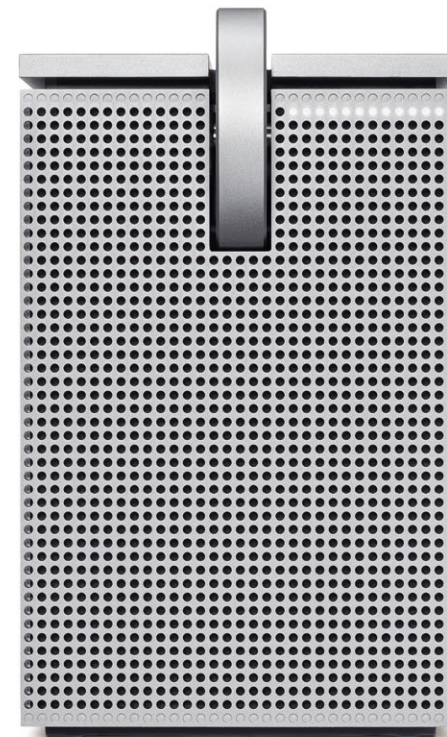

LUXMAN B-side

S5

STREAMING SPEAKER
WITH VOICE ASSISTANT

LUXMAN ラックスマン株式会社 B-side事業部

〒222-0033 神奈川県横浜市港北区新横浜 1-3-1 luxmanb-side.com

本製品に関するお問い合わせ

E-mail : info_bside@luxman.co.jp

Instagram

facebook

2020.04-HB S5 掲載内容は2020年4月現在のものです。

arro
studio
COLLECTION