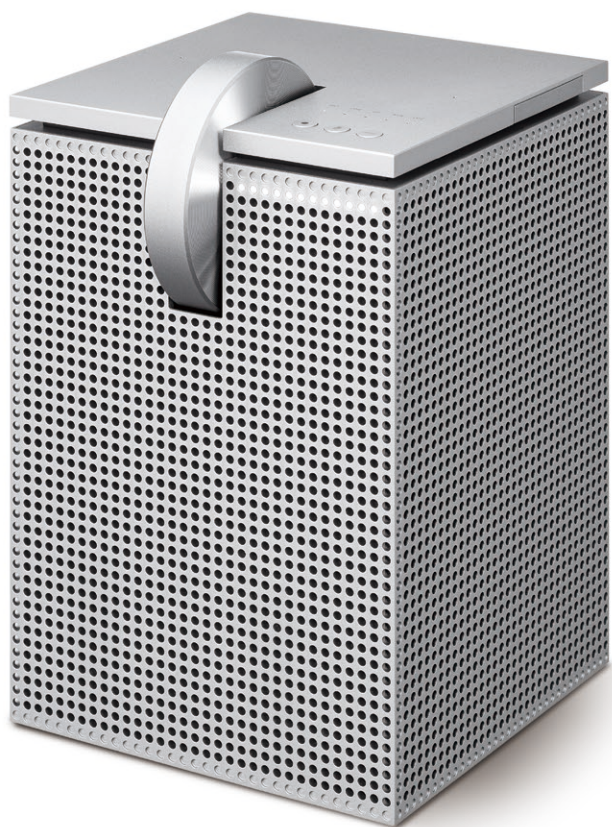

arro studio collection S5は、LUXMANの高音質
設計技術と、フランスの新進気鋭のデザイン会社
"arro studio" の監修によるデザインを融合した、
LUXMAN B-sideの高音質ワイヤレススピーカーです。

SPECIFICATION		JANコード: 495813640001-9
タイプ	ワイヤレス・ストリーミングスピーカー	
機種名	ASC-S5	
出力	ウーハー 30W + ツイーター 10W + 左右チャンネル用ツイーター 10W + 10W	
スピーカー	ウーハー 100mm + ツイーター 25mm × 3	
クロスオーバー周波数	2,300Hz	
周波数特性	50~20,000Hz(+0, -3dB)	
入力	・Wi-Fi ・有線LAN ・USB ・Bluetooth ・OPTICAL ・ANALOG (AUX)	
出力	・Wi-Fi ・有線LAN ・OPTICAL ・ANALOG (AUX)	
Wi-Fi規格	2.4GHz 802.11 b/g/n	
有線LAN規格	10/100Mbps	
Bluetooth対応コーデック	・SBC ・ACC ・aptX ・aptX HD	
付属品	・電源ケーブル ・クリーニングクロス ・クイックスタートガイド ・オーナーズマニュアル ・保証書	
電源電圧	AC100~240V (50/60Hz)	
消費電力	・50W(電気用品安全法の規定による) ・0.5W(スタンバイ時)	
最大外形寸法	150(幅) × 250(高さ) × 170(奥行き) mm (高さ&奥行きはホイルを含む)	
質量	4.0kg(本体)	

LUXMAN B-side

S5

STREAMING SPEAKER
WITH VOICE ASSISTANT

LUXMAN ラックスマン株式会社 B-side事業部

〒222-0033 神奈川県横浜市港北区新横浜 1-3-1 luxmanb-side.com

本製品に関するお問い合わせ

E-mail : info_bside@luxman.co.jp

Instagram

facebook

2020.04-HB S5 掲載内容は2020年4月現在のものです。

arro
studio
COLLECTION

最高に贅沢な暮らしのBGMを奏でる
ワイヤレス・ストリーミングスピーカー
“arro studio collection S5”

arro studio collection S5は、LUXMANの設計技術による高品質なサウンドはもちろん、インテリアに溶け込むデザイン性も重視した新しいタイプのスピーカーです。専用アプリと音声によるかんたん操作のネットワーク再生や、既存のオーディオ機器との接続など、リスニングスタイルに合わせてさまざまな音楽再生をお楽しみいただけます。

| S5でできること

※複数の本機を組み合わせたマルチルーム再生も可能です。

| 音質とデザイン

低域30W+高域10Wの2Way+LR独立のサテライトユニット10Wを搭載した、パワフルかつ聴き疲れのしないLUXMANサウンド

精密に加工された多孔アルミ筐体と直径90mmの無垢材削り出しによる大型ホイールを特徴としたオブジェ志向のタイムレスなデザイン

| 音楽再生

SpotifyやAmazon Music、Tuneln、Deezerなどのストリーミングサービスや、AirPlay、DLNA、さらにはBluetooth接続によるワイヤレス音楽再生