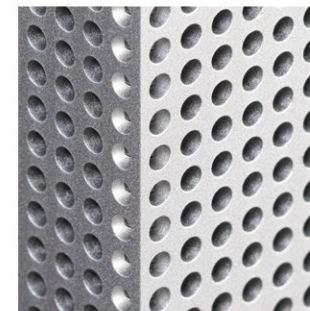

| S5でできること

※複数の本機を組み合わせたマルチルーム再生も可能です。

| 音質とデザイン

低域30W+高域10Wの2Way+LR独立のサテライトユニット10Wを搭載した、パワフルかつ聴き疲れのしないLUXMANサウンド

精密に加工された多孔アルミ筐体と直径90mmの無垢材削り出しによる大型ホイールを特徴としたオブジェ志向のタイムレスなデザイン

| 音楽再生

SpotifyやAmazon Music、Tuneln、Deezerなどのストリーミングサービスや、AirPlay、DLNA、さらにはBluetooth接続によるワイヤレス音楽再生