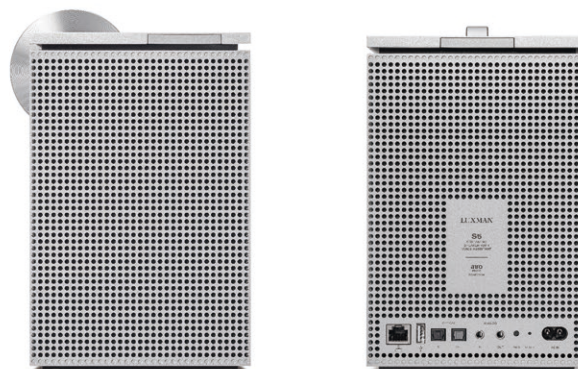

LUXMAN B-side

arro
studio

1925年創業。日本最古の高級オーディオブランド
"LUXMAN" から、これまで培ってきたピュアオーディオ
に関する技術や哲学をひっさげ、大人ミレニアル世代に
向けた新ブランド "LUXMAN B-side" が誕生。

単に音楽を楽しむためだけでなく、趣味や娯楽と
いった人生の様々なB面(B-side)が主役として
輝くための、最高に贅沢な暮らしのBGMを奏でる製品
を世に送り出します。

arro studio collection S5は、LUXMANの高音質
設計技術と、フランスの新進気鋭のデザイン会社
"arro studio" の監修によるデザインを融合した、
LUXMAN B-sideの高音質ワイヤレススピーカーです。

SPECIFICATION		JANコード: 495813640001-9
タイプ	ワイヤレス・ストリーミングスピーカー	
機種名	ASC-S5	
出力	ウーハー 30W + ツイーター 10W + 左右チャンネル用ツイーター 10W + 10W	
スピーカー	ウーハー 100mm + ツイーター 25mm × 3	
クロスオーバー周波数	2,300Hz	
周波数特性	50~20,000Hz(+0, -3dB)	
入力	・Wi-Fi ・有線LAN ・USB ・Bluetooth ・OPTICAL ・ANALOG (AUX)	
出力	・Wi-Fi ・有線LAN ・OPTICAL ・ANALOG (AUX)	
Wi-Fi規格	2.4GHz 802.11 b/g/n	
有線LAN規格	10/100Mbps	
Bluetooth対応コーデック	・SBC ・ACC ・aptX ・aptX HD	
付属品	・電源ケーブル ・クリーニングクロス ・クイックスタートガイド ・オーナーズマニュアル ・保証書	
電源電圧	AC100~240V (50/60Hz)	
消費電力	・50W(電気用品安全法の規定による) ・0.5W(スタンバイ時)	
最大外形寸法	150(幅) × 250(高さ) × 170(奥行き) mm (高さ&奥行きはホイルを含む)	
質量	4.0kg(本体)	

facebook

2020.04-HB S5 掲載内容は2020年4月現在のものです。

arro
studio
COLLECTION

最高に贅沢な暮らしのBGMを奏でる
ワイヤレス・ストリーミングスピーカー
“arro studio collection S5”

arro studio collection S5は、LUXMANの設計技術による高品質なサウンドはもちろん、インテリアに溶け込むデザイン性も重視した新しいタイプのスピーカーです。専用アプリと音声によるかんたん操作のネットワーク再生や、既存のオーディオ機器との接続など、リスニングスタイルに合わせてさまざまな音楽再生をお楽しみいただけます。

| S5でできること

※複数の本機を組み合わせたマルチルーム再生も可能です。

| 音質とデザイン

低域30W+高域10Wの2Way+LR独立のサテライトユニット10Wを搭載した、パワフルかつ聴き疲れのしないLUXMANサウンド

精密に加工された多孔アルミ筐体と直径90mmの無垢材削り出しによる大型ホイールを特徴としたオブジェ志向のタイムレスなデザイン

| 音楽再生

SpotifyやAmazon Music、Tuneln、Deezerなどのストリーミングサービスや、AirPlay、DLNA、さらにはBluetooth接続によるワイヤレス音楽再生