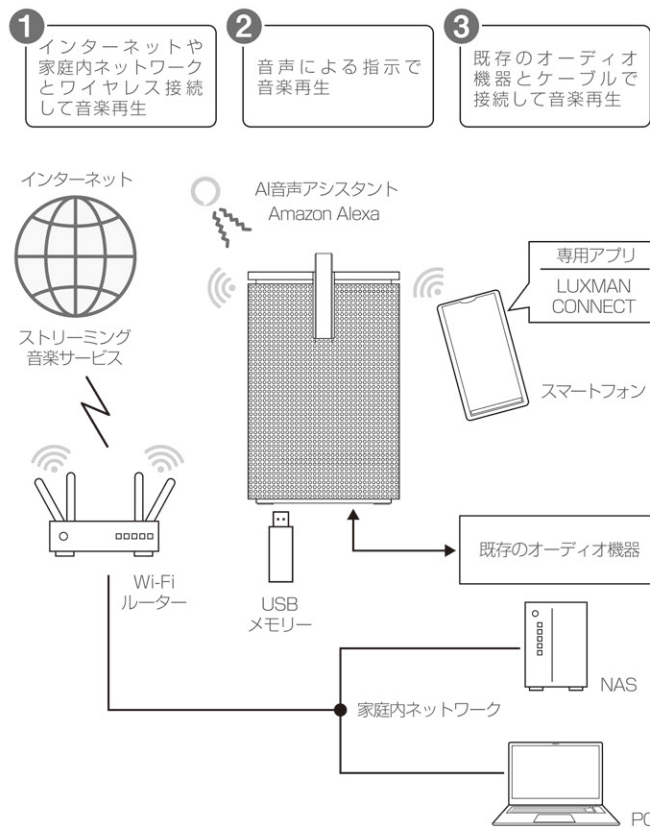

facebook

2020.04-HB S5 掲載内容は2020年4月現在のものです。

arro
studio
COLLECTION

最高に贅沢な暮らしのBGMを奏でる
ワイヤレス・ストリーミングスピーカー
“arro studio collection S5”

arro studio collection S5は、LUXMANの設計技術による高品質なサウンドはもちろん、インテリアに溶け込むデザイン性も重視した新しいタイプのスピーカーです。専用アプリと音声によるかんたん操作のネットワーク再生や、既存のオーディオ機器との接続など、リスニングスタイルに合わせてさまざまな音楽再生をお楽しみいただけます。

| S5でできること

※複数の本機を組み合わせたマルチルーム再生も可能です。

| 音質とデザイン

低域30W+高域10Wの2Way+LR独立のサテライトユニット10Wを搭載した、パワフルかつ聴き疲れのしないLUXMANサウンド

精密に加工された多孔アルミ筐体と直径90mmの無垢材削り出しによる大型ホイールを特徴としたオブジェ志向のタイムレスなデザイン

| 音楽再生

SpotifyやAmazon Music、Tuneln、Deezerなどのストリーミングサービスや、AirPlay、DLNA、さらにはBluetooth接続によるワイヤレス音楽再生

USBメモリー再生や、既存のオーディオ機器とのデジタル、またはアナログケーブル接続再生も可能

| 専用アプリ

iOSとAndroid用の専用アプリとAmazon Alexaの音声コントロールによるかんたんで快適な操作環境

複数のASC-S5を異なる部屋に設置するなど、さまざまに組み合わせたシステムのグレードアップやマルチルーム再生機能