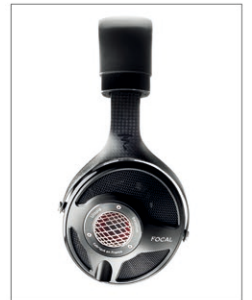

## ピュアベリリウム・ドーム振動板を採用したFOCALのフラグシップ・ヘッドフォン

なめらかで艶のあるデザインと圧倒的な音質。スピーカーで高い評価を得ているFOCALは世界中の音楽ファンから崇拝され得る比類なきヘッドフォン、UTOPIA (ユートピア)を誕生させました。

ピュアベリリウム素材を使用した'M'字型ドーム・ドライブユニットを搭載した、ヘッドフォンのフラグシップモデルUTOPIAは、音楽への愛情、FOCALならではの純粋さ、洗練されたデザインという、熱心な音楽ファンが求める要素を余すところなく兼ね備え、リスナーを音楽の真髄へと導きます。

### ■ 音質的な構造

2016年、FOCALは世界に先駆けて、ピュアベリリウム素材の'M'字型ドーム・フルレンジ・オープンバック・ドライバーをヘッドフォンのペア内に装備。40mmの振動板と、高純度銅フレームレスボイスコイルの2つの独自技術を組み合わせ、クロスオーバー回路を搭載したマルチウェイ構成を採用することなく5Hz~50kHzの周波数特性を実現しました。ナチュラルさと、ダイナミクス、明瞭度に優れたそのサウンドは、まるでヘッドフォンを装着していないかのように圧倒的に自然でリアリティのあるオーディオ再生が魅力です。

### ■ 外観とその他

機能や技術を感性に昇華させ、フランスのエスプリを融合することで美しさと機能美を追求したFOCALのデザイン。UTOPIAはそのデザインフィロソフィーを具現化したスタイリッシュな外観を身にまといました。頭部にフィットし滑らかな曲線を描くカーボンファイバー製ヨーク部、ヘッドバンドと20mmのメモリーフォームクッションを内蔵したイヤークップはラムスキンとマイクロファイバーの2種類の素材で構成し、長時間の装着でも最上級の快適さを約束します。また標準で3.5mmステレオ端子付き着脱式ケーブルと4ピンXLR端子付き着脱式ケーブルが付属します。

### ■ 付属アクセサリ

3.5mmステレオ端子付き着脱式ケーブル(1.2m)、XLR(4ピン)端子付き着脱式ケーブル(3.0m)

変換用φ6.3mmステレオ標準プラグ

高剛性ヘッドフォンキャリングケース等を同梱した新パッケージ